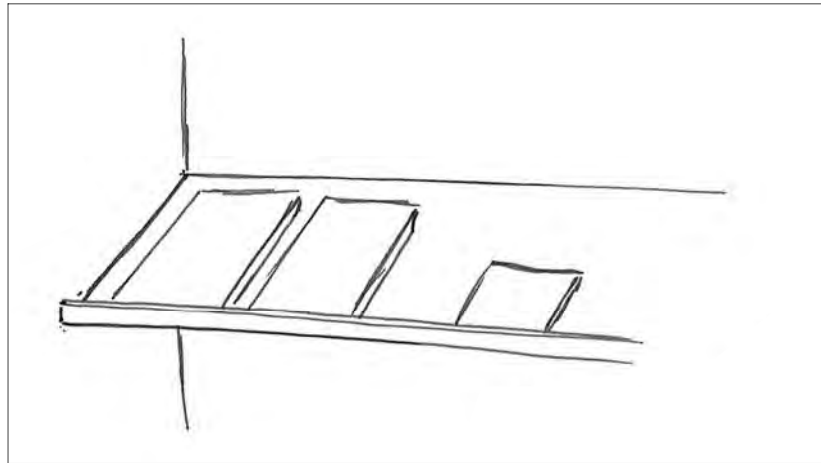

DOKUMENTATION

16012

BEMUSTERUNGSRaum FINEHARD

SOORPARK BÜTSCHWIL

Bauherrschaft Fraefel AG, Lütisburg-Station

BEMUSTERUNGSRAUM IM LOFT-STYLE  
PASSEND ZUM BEST. RAUM + GESAMTEN GELÄNDE

LOFT

- STAHL SCHWARZ
- HOLZ
- LEDER
- SPRESENTERFESTER
- BETON
- PENDELLEUCHTEN

BEMUSTERUNGSECKE

BEMUSTERUNGSECKE

ALTE STEINBEARBEITUNGSMASCHINE O.Ä.  
ZU BEMUSTERUNGSTISCH UMFUNKTIONIEREN

RUSTIKALE HOLZABDECKUNG  
GESTELL WEISS LACKIEREN

EINGANGSBEREICH AUSSEN

TEEKÜCHE

BÜRO

ALLGEMEIN	ALLES WEISS (STREICHEN)
WÄNDE	EINZELNE WÄNDE IN FEINSTEINZEUG / QUARZ TRENNWÄNDE AUS PALETTEN, WEISS GESTRICHEN
BODEN	FEINSTEINZEUG GROSSFORMATIG, BETON
DECKE	WEISS STREICHEN
AUSSTELLUNGSOBJEKTE / KÜCHE ETC.	FEINSTEINZEUG / QUARZ (KOMBINIERT MIT ANDEREN MATERIALIEN)
BESPRECHUNGSTISCHE	(ALT)HOLZ RUSTIKAL