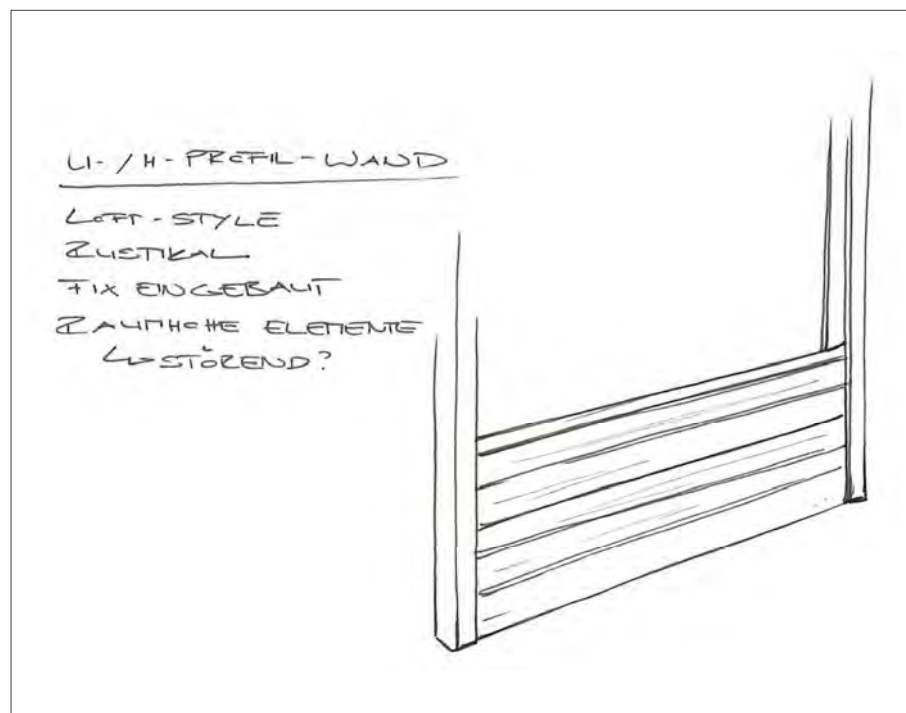

DOKUMENTATION

16012

BEMUSTERUNGSRaum FINEHARD

SOORPARK BÜTSCHWIL

Bauherrschaft Fraefel AG, Lütisburg-Station

BEMUSTERUNGSRAUM IM LOFT-STYLE  
PASSEND ZUM BEST. RAUM + GESAMTEN GELÄNDE

LOFT

- STAHL SCHWARZ
- HOLZ
- LEDER
- SPRESENTERFESTER
- BETON
- PENDELLEUCHTEN

BEMUSTERUNGSECKE

BEMUSTERUNGSECKE

ALTE STEINBEARBEITUNGSMASCHINE O.Ä.  
ZU BEMUSTERUNGSTISCH UMFUNKTIONIEREN

RUSTIKALE HOLZABDECKUNG  
GESTELL WEISS LACKIEREN

EINGANGSBEREICH AUSSEN

TEEKÜCHE

BÜRO

ALLGEMEIN	ALLES WEISS (STREICHEN)
WÄNDE	EINZELNE WÄNDE IN FEINSTEINZEUG / QUARZ TRENNWÄNDE AUS PALETTEN, WEISS GESTRICHEN
BODEN	FEINSTEINZEUG GROSSFORMATIG, BETON
DECKE	WEISS STREICHEN
AUSSTELLUNGSOBJEKTE / KÜCHE ETC.	FEINSTEINZEUG / QUARZ (KOMBINIERT MIT ANDEREN MATERIALIEN)
BESPRECHUNGSTISCHE	(ALT)HOLZ RUSTIKAL