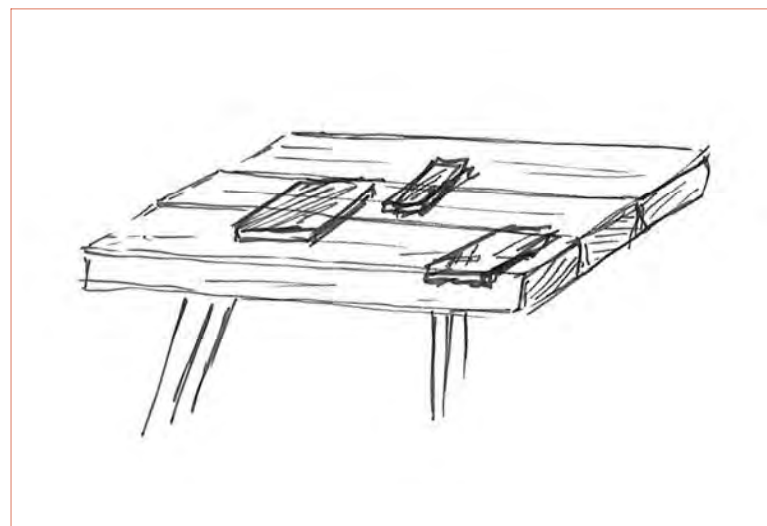

DOKUMENTATION

16012

BEMUSTERUNGSRaum FINEHARD

SOORPARK BÜTSCHWIL

Bauherrschaft Fraefel AG, Lütisburg-Station

BEMUSTERUNGSRAUM IM LOFT-STYLE  
PASSEND ZUM BEST. RAUM + GESAMTEN GELÄNDE

LOFT

- STAHL SCHWARZ
- HOLZ
- LEDER
- SPRESENTERFESTER
- BETON
- PENDELLEUCHTEN

BEMUSTERUNGSECKE

BEMUSTERUNGSECKE

ALTE STEINBEARBEITUNGSMASCHINE O.Ä.  
ZU BEMUSTERUNGSTISCH UMFUNKTIONIEREN

RUSTIKALE HOLZABDECKUNG  
GESTELL WEISS LACKIEREN

EINGANGSBEREICH AUSSEN

TEEKÜCHE

BÜRO

ALLGEMEIN	ALLES WEISS (STREICHEN)
WÄNDE	EINZELNE WÄNDE IN FEINSTEINZEUG / QUARZ TRENNWÄNDE AUS PALETTEN, WEISS GESTRICHEN
BODEN	FEINSTEINZEUG GROSSFORMATIG, BETON
DECKE	WEISS STREICHEN
AUSSTELLUNGSOBJEKTE / KÜCHE ETC.	FEINSTEINZEUG / QUARZ (KOMBINIERT MIT ANDEREN MATERIALIEN)
BESPRECHUNGSTISCHE	(ALT)HOLZ RUSTIKAL