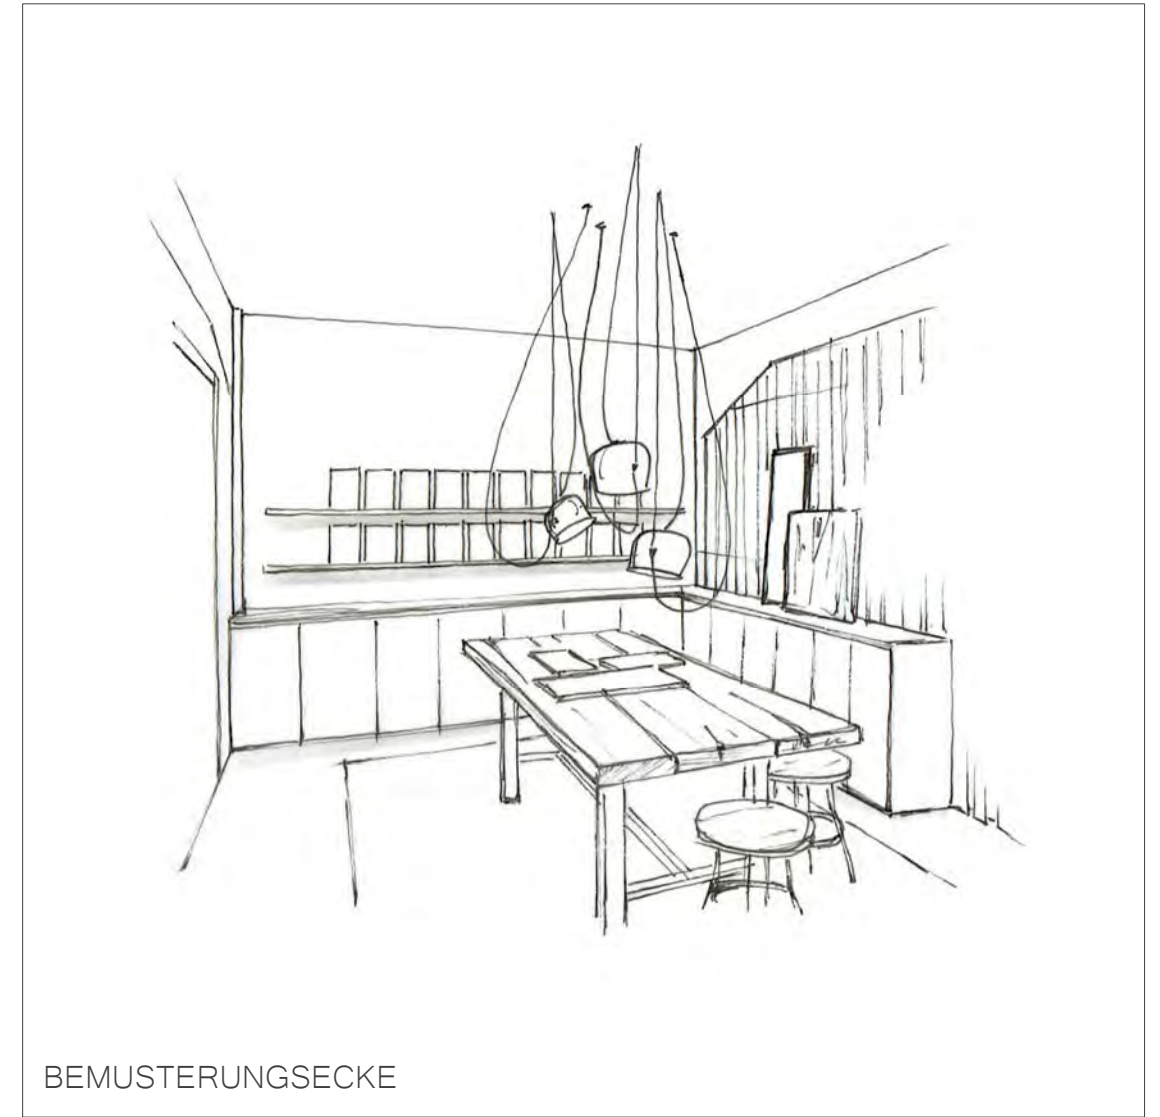

DOKUMENTATION

16012

BEMUSTERUNGSRaum FINEHARD

SOORPARK BÜTSCHWIL

Bauherrschaft Fraefel AG, Lütisburg-Station

BEMUSTERUNGSRAUM IM LOFT-STYLE  
PASSEND ZUM BEST. RAUM + GESAMTEN GELÄNDE

LOFT

- STAHL SCHWARZ
- HOLZ
- LEDER
- SPRESENTERFESTER
- BETON
- PENDELLEUCHTEN

BEMUSTERUNGSECKE

BEMUSTERUNGSECKE

ALTE STEINBEARBEITUNGSMASCHINE O.Ä.  
ZU BEMUSTERUNGSTISCH UMFUNKTIONIEREN

RUSTIKALE HOLZABDECKUNG  
GESTELL WEISS LACKIEREN

EINGANGSBEREICH AUSSEN

TEEKÜCHE

BÜRO

ALLGEMEIN	ALLES WEISS (STREICHEN)
WÄNDE	EINZELNE WÄNDE IN FEINSTEINZEUG / QUARZ TRENNWÄNDE AUS PALETTEN, WEISS GESTRICHEN
BODEN	FEINSTEINZEUG GROSSFORMATIG, BETON
DECKE	WEISS STREICHEN
AUSSTELLUNGSOBJEKTE / KÜCHE ETC.	FEINSTEINZEUG / QUARZ (KOMBINIERT MIT ANDEREN MATERIALIEN)
BESPRECHUNGSTISCHE	(ALT)HOLZ RUSTIKAL