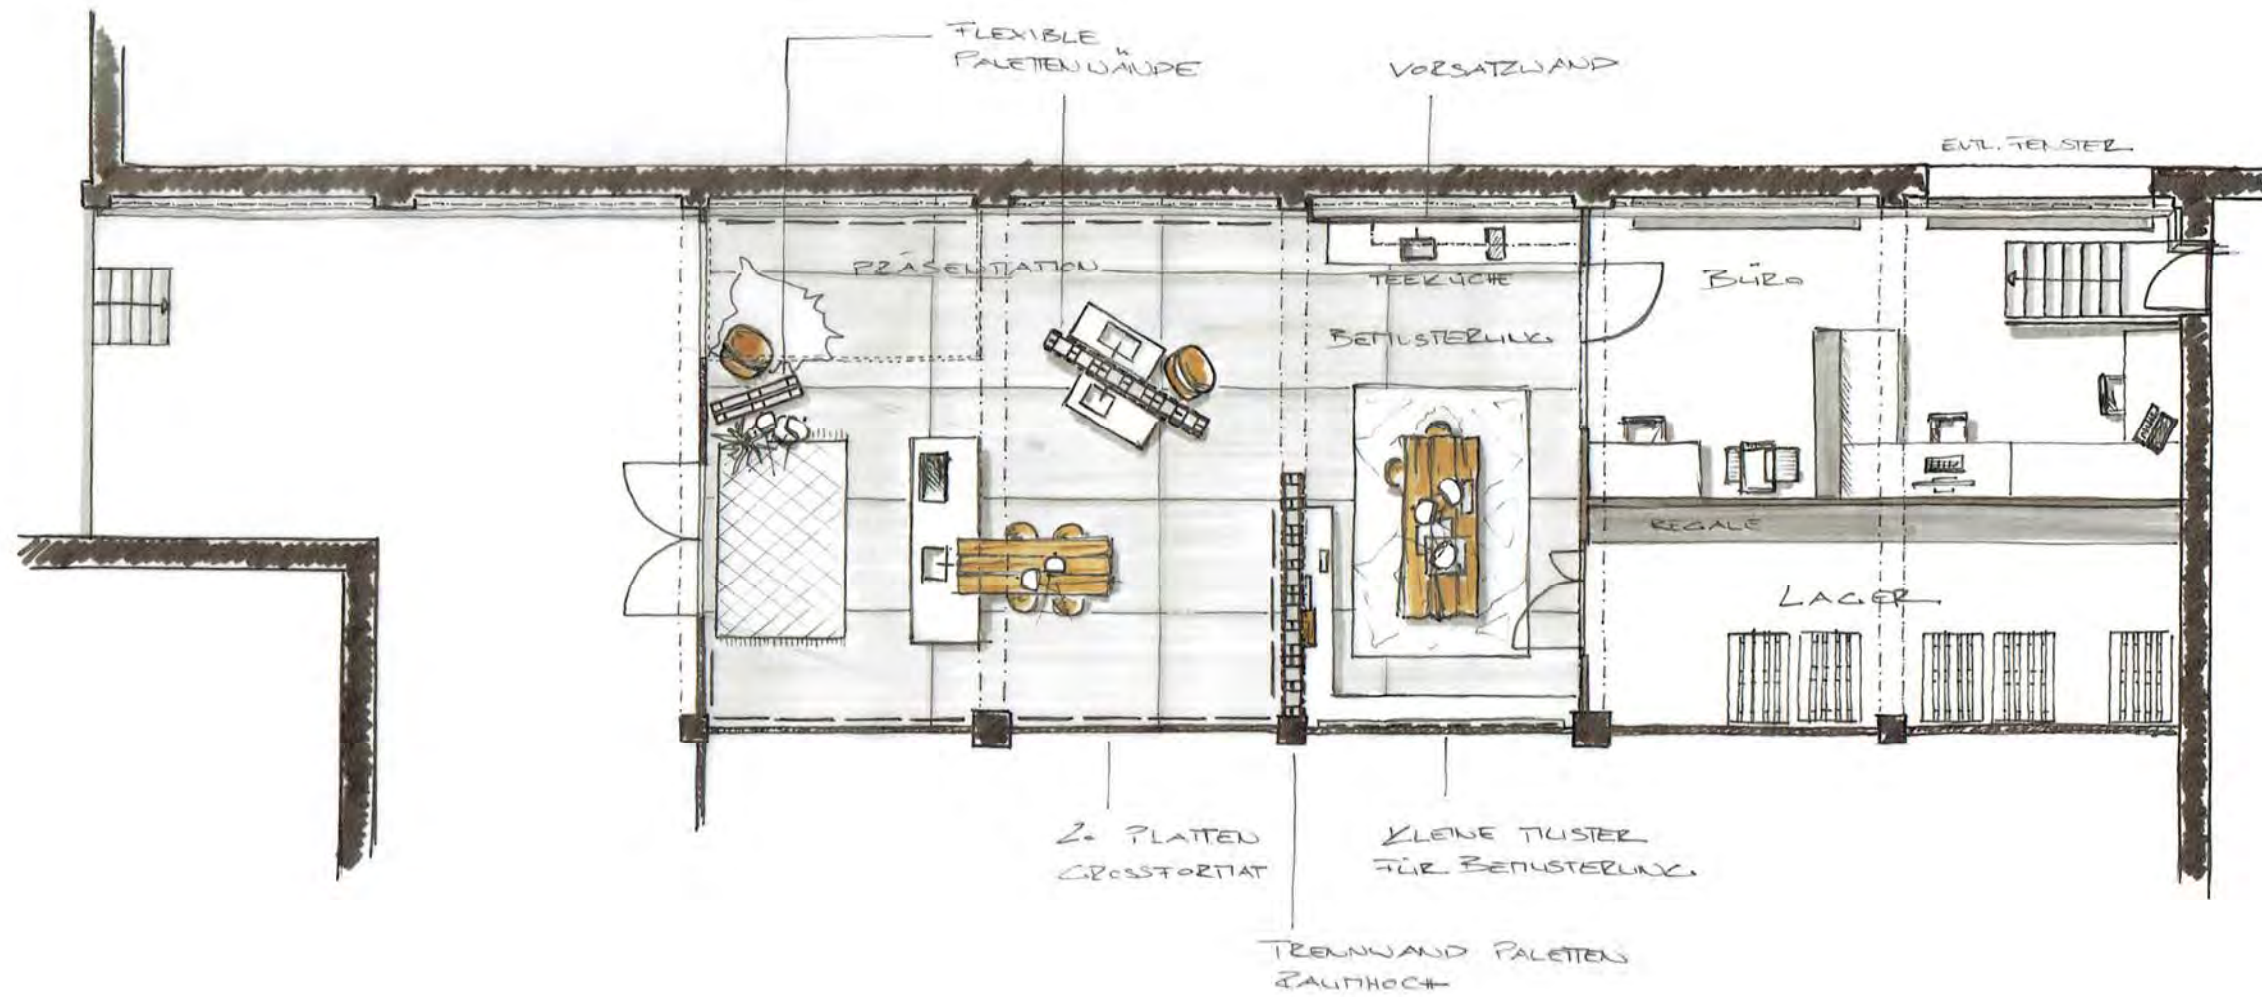

DOKUMENTATION

16012

BEMUSTERUNGSRaum FINEHARD

SOORPARK BÜTSCHWIL

Bauherrschaft Fraefel AG, Lütisburg-Station

BEMUSTERUNGSRAUM IM LOFT-STYLE  
PASSEND ZUM BEST. RAUM + GESAMTEN GELÄNDE

LOFT

- STAHL SCHWARZ
- HOLZ
- LEDER
- SPRESENTERFESTER
- BETON
- PENDELLEUCHTEN

BEMUSTERUNGSECKE

BEMUSTERUNGSECKE

ALTE STEINBEARBEITUNGSMASCHINE O.Ä.  
ZU BEMUSTERUNGSTISCH UMFUNKTIONIEREN

RUSTIKALE HOLZABDECKUNG  
GESTELL WEISS LACKIEREN

EINGANGSBEREICH AUSSEN

TEEKÜCHE

BÜRO

ALLGEMEIN	ALLES WEISS (STREICHEN)
WÄNDE	EINZELNE WÄNDE IN FEINSTEINZEUG / QUARZ TRENNWÄNDE AUS PALETTEN, WEISS GESTRICHEN
BODEN	FEINSTEINZEUG GROSSFORMATIG, BETON
DECKE	WEISS STREICHEN
AUSSTELLUNGSOBJEKTE / KÜCHE ETC.	FEINSTEINZEUG / QUARZ (KOMBINIERT MIT ANDEREN MATERIALIEN)
BESPRECHUNGSTISCHE	(ALT)HOLZ RUSTIKAL