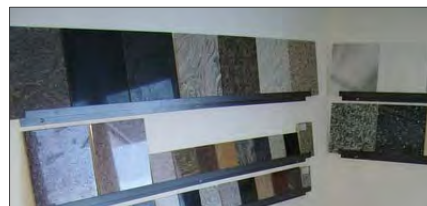

DOKUMENTATION

16012

BEMUSTERUNGSRaum FINEHARD

SOORPARK BÜTSCHWIL

Bauherrschaft Fraefel AG, Lütisburg-Station

BEMUSTERUNGSRAUM IM LOFT-STYLE  
PASSEND ZUM BEST. RAUM + GESAMTEN GELÄNDE

LOFT

- STAHL SCHWARZ
- HOLZ
- LEDER
- SPRESENTERFESTER
- BETON
- PENDELLEUCHTEN

BEMUSTERUNGSECKE

BEMUSTERUNGSECKE

ALTE STEINBEARBEITUNGSMASCHINE O.Ä.  
ZU BEMUSTERUNGSTISCH UMFUNKTIONIEREN

RUSTIKALE HOLZABDECKUNG  
GESTELL WEISS LACKIEREN

EINGANGSBEREICH AUSSEN

TEEKÜCHE

BÜRO

ALLGEMEIN	ALLES WEISS (STREICHEN)
WÄNDE	EINZELNE WÄNDE IN FEINSTEINZEUG / QUARZ TRENNWÄNDE AUS PALETTEN, WEISS GESTRICHEN
BODEN	FEINSTEINZEUG GROSSFORMATIG, BETON
DECKE	WEISS STREICHEN
AUSSTELLUNGSOBJEKTE / KÜCHE ETC.	FEINSTEINZEUG / QUARZ (KOMBINIERT MIT ANDEREN MATERIALIEN)
BESPRECHUNGSTISCHE	(ALT)HOLZ RUSTIKAL