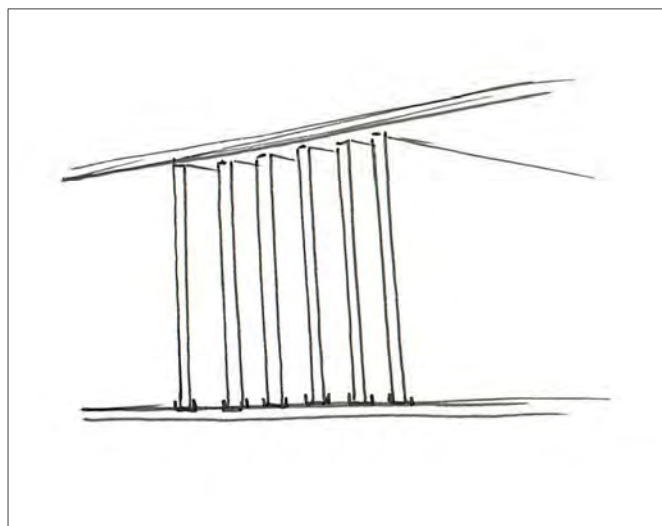

DOKUMENTATION

16012

BEMUSTERUNGSRaum FINEHARD

SOORPARK BÜTSCHWIL

Bauherrschaft Fraefel AG, Lütisburg-Station

BEMUSTERUNGSRAUM IM LOFT-STYLE  
PASSEND ZUM BEST. RAUM + GESAMTEN GELÄNDE

LOFT

- STAHL SCHWARZ
- HOLZ
- LEDER
- SPRESENTERFESTER
- BETON
- PENDELLEUCHTEN

BEMUSTERUNGSECKE

BEMUSTERUNGSECKE

ALTE STEINBEARBEITUNGSMASCHINE O.Ä.  
ZU BEMUSTERUNGSTISCH UMFUNKTIONIEREN

RUSTIKALE HOLZABDECKUNG  
GESTELL WEISS LACKIEREN

EINGANGSBEREICH AUSSEN

TEEKÜCHE

BÜRO

ALLGEMEIN	ALLES WEISS (STREICHEN)
WÄNDE	EINZELNE WÄNDE IN FEINSTEINZEUG / QUARZ TRENNWÄNDE AUS PALETTEN, WEISS GESTRICHEN
BODEN	FEINSTEINZEUG GROSSFORMATIG, BETON
DECKE	WEISS STREICHEN
AUSSTELLUNGSOBJEKTE / KÜCHE ETC.	FEINSTEINZEUG / QUARZ (KOMBINIERT MIT ANDEREN MATERIALIEN)
BESPRECHUNGSTISCHE	(ALT)HOLZ RUSTIKAL