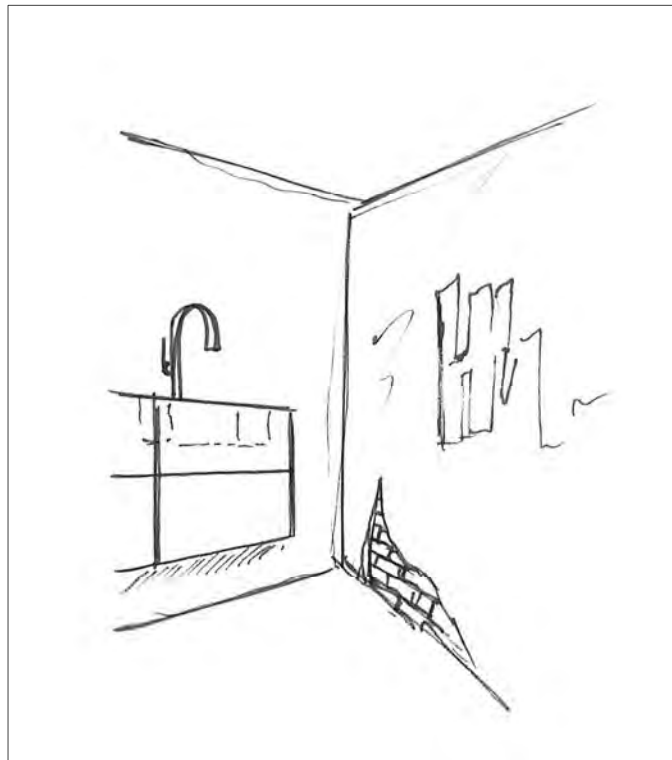

DOKUMENTATION

16012

BEMUSTERUNGSRaum FINEHARD

SOORPARK BÜTSCHWIL

Bauherrschaft Fraefel AG, Lütisburg-Station

BEMUSTERUNGSRAUM IM LOFT-STYLE  
PASSEND ZUM BEST. RAUM + GESAMTEN GELÄNDE

LOFT

- STAHL SCHWARZ
- HOLZ
- LEDER
- SPRESENTERFESTER
- BETON
- PENDELLEUCHTEN

BEMUSTERUNGSECKE

BEMUSTERUNGSECKE

ALTE STEINBEARBEITUNGSMASCHINE O.Ä.  
ZU BEMUSTERUNGSTISCH UMFUNKTIONIEREN

RUSTIKALE HOLZABDECKUNG  
GESTELL WEISS LACKIEREN

EINGANGSBEREICH AUSSEN

TEEKÜCHE

BÜRO

ALLGEMEIN	ALLES WEISS (STREICHEN)
WÄNDE	EINZELNE WÄNDE IN FEINSTEINZEUG / QUARZ TRENNWÄNDE AUS PALETTEN, WEISS GESTRICHEN
BODEN	FEINSTEINZEUG GROSSFORMATIG, BETON
DECKE	WEISS STREICHEN
AUSSTELLUNGSOBJEKTE / KÜCHE ETC.	FEINSTEINZEUG / QUARZ (KOMBINIERT MIT ANDEREN MATERIALIEN)
BESPRECHUNGSTISCHE	(ALT)HOLZ RUSTIKAL