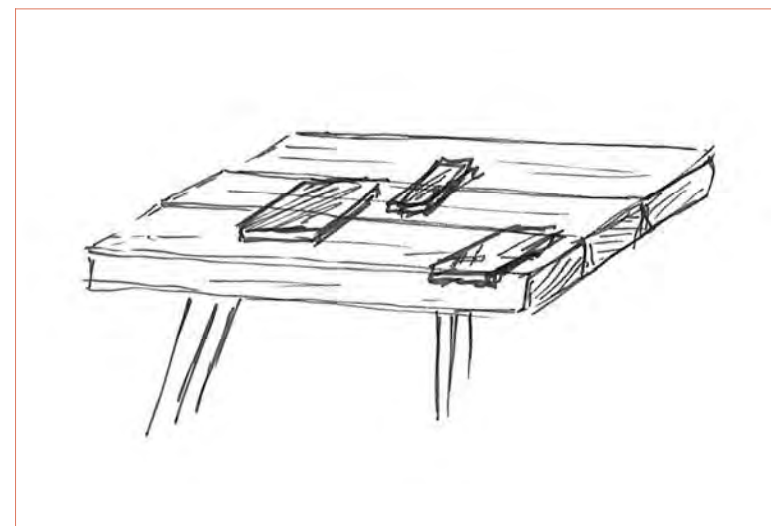

DOKUMENTATION

16012

BEMUSTERUNGSRaum FINEHARD

SOORPARK BÜTSCHWIL

Bauherrschaft Fraefel AG, Lütisburg-Station

BEMUSTERUNGSRAUM IM LOFT-STYLE  
PASSEND ZUM BEST. RAUM + GESAMTEN GELÄNDE

LOFT

- STAHL SCHWARZ
- HOLZ
- LEDER
- SPRESENTERFESTER
- BETON
- PENDELLEUCHTEN

BEMUSTERUNGSECKE

BEMUSTERUNGSECKE

ALTE STEINBEARBEITUNGSMASCHINE O.Ä.  
ZU BEMUSTERUNGSTISCH UMFUNKTIONIEREN

RUSTIKALE HOLZABDECKUNG  
GESTELL WEISS LACKIEREN

EINGANGSBEREICH AUSSEN

TEEKÜCHE

BÜRO

ALLGEMEIN	ALLES WEISS (STREICHEN)
WÄNDE	EINZELNE WÄNDE IN FEINSTEINZEUG / QUARZ TRENNWÄNDE AUS PALETTEN, WEISS GESTRICHEN
BODEN	FEINSTEINZEUG GROSSFORMATIG, BETON
DECKE	WEISS STREICHEN
AUSSTELLUNGSOBJEKTE / KÜCHE ETC.	FEINSTEINZEUG / QUARZ (KOMBINIERT MIT ANDEREN MATERIALIEN)
BESPRECHUNGSTISCHE	(ALT)HOLZ RUSTIKAL