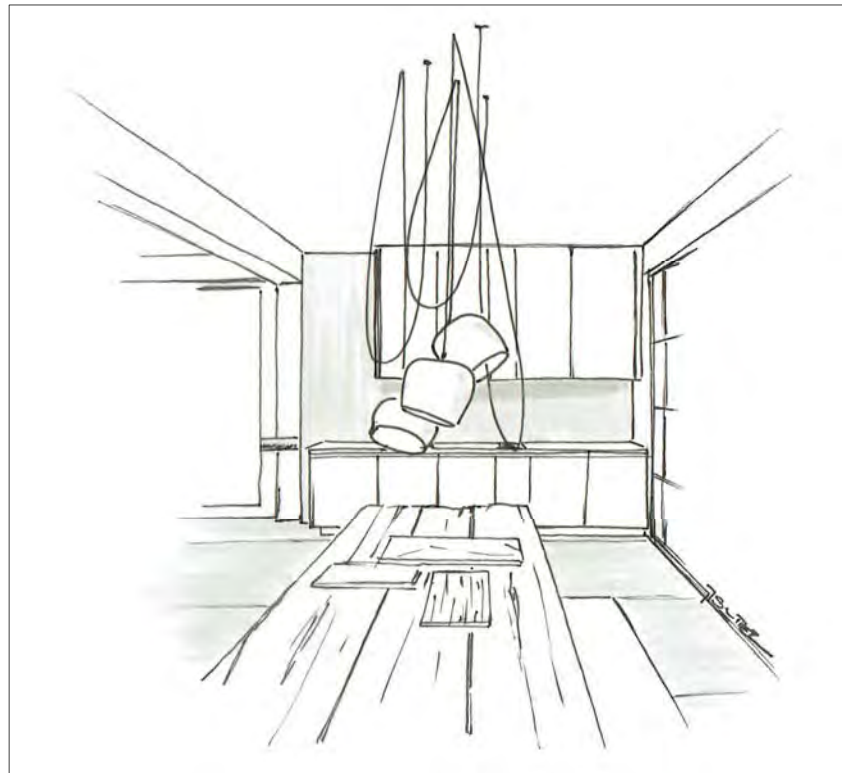

DOKUMENTATION

16012

BEMUSTERUNGSRaum FINEHARD

SOORPARK BÜTSCHWIL

Bauherrschaft Fraefel AG, Lütisburg-Station

BEMUSTERUNGSRAUM IM LOFT-STYLE  
PASSEND ZUM BEST. RAUM + GESAMTEN GELÄNDE

LOFT

- STAHL SCHWARZ
- HOLZ
- LEDER
- SPRESENTERFESTER
- BETON
- PENDELLEUCHTEN

BEMUSTERUNGSECKE

BEMUSTERUNGSECKE

ALTE STEINBEARBEITUNGSMASCHINE O.Ä.  
ZU BEMUSTERUNGSTISCH UMFUNKTIONIEREN

RUSTIKALE HOLZABDECKUNG  
GESTELL WEISS LACKIEREN

EINGANGSBEREICH AUSSEN

TEEKÜCHE

BÜRO

ALLGEMEIN	ALLES WEISS (STREICHEN)
WÄNDE	EINZELNE WÄNDE IN FEINSTEINZEUG / QUARZ TRENNWÄNDE AUS PALETTEN, WEISS GESTRICHEN
BODEN	FEINSTEINZEUG GROSSFORMATIG, BETON
DECKE	WEISS STREICHEN
AUSSTELLUNGSOBJEKTE / KÜCHE ETC.	FEINSTEINZEUG / QUARZ (KOMBINIERT MIT ANDEREN MATERIALIEN)
BESPRECHUNGSTISCHE	(ALT)HOLZ RUSTIKAL