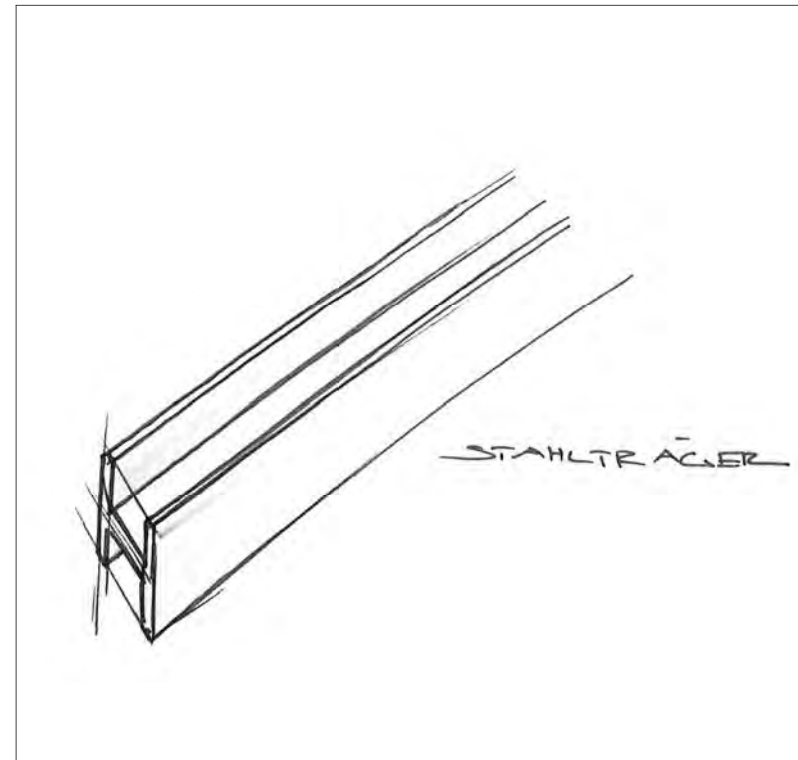

DOKUMENTATION

16012

BEMUSTERUNGSRaum FINEHARD

SOORPARK BÜTSCHWIL

Bauherrschaft Fraefel AG, Lütisburg-Station

BEMUSTERUNGSRAUM IM LOFT-STYLE  
PASSEND ZUM BEST. RAUM + GESAMTEN GELÄNDE

LOFT

- STAHL SCHWARZ
- HOLZ
- LEDER
- SPRESENTERFESTER
- BETON
- PENDELLEUCHTEN

BEMUSTERUNGSECKE

BEMUSTERUNGSECKE

ALTE STEINBEARBEITUNGSMASCHINE O.Ä.  
ZU BEMUSTERUNGSTISCH UMFUNKTIONIEREN

RUSTIKALE HOLZABDECKUNG  
GESTELL WEISS LACKIEREN

EINGANGSBEREICH AUSSEN

TEEKÜCHE

BÜRO

ALLGEMEIN	ALLES WEISS (STREICHEN)
WÄNDE	EINZELNE WÄNDE IN FEINSTEINZEUG / QUARZ TRENNWÄNDE AUS PALETTEN, WEISS GESTRICHEN
BODEN	FEINSTEINZEUG GROSSFORMATIG, BETON
DECKE	WEISS STREICHEN
AUSSTELLUNGSOBJEKTE / KÜCHE ETC.	FEINSTEINZEUG / QUARZ (KOMBINIERT MIT ANDEREN MATERIALIEN)
BESPRECHUNGSTISCHE	(ALT)HOLZ RUSTIKAL