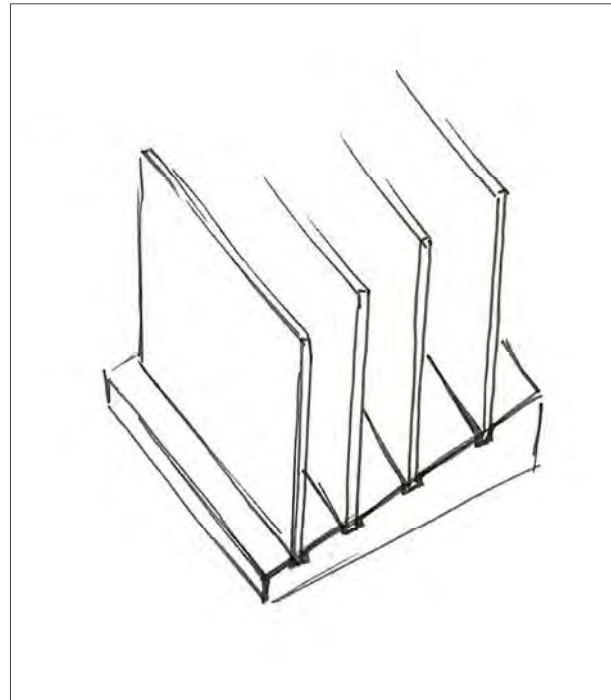

DOKUMENTATION

16012

BEMUSTERUNGSRaum FINEHARD

SOORPARK BÜTSCHWIL

Bauherrschaft Fraefel AG, Lütisburg-Station

BEMUSTERUNGSRAUM IM LOFT-STYLE  
PASSEND ZUM BEST. RAUM + GESAMTEN GELÄNDE

LOFT

- STAHL SCHWARZ
- HOLZ
- LEDER
- SPRESENTERFESTER
- BETON
- PENDELLEUCHTEN

BEMUSTERUNGSECKE

BEMUSTERUNGSECKE

ALTE STEINBEARBEITUNGSMASCHINE O.Ä.  
ZU BEMUSTERUNGSTISCH UMFUNKTIONIEREN

RUSTIKALE HOLZABDECKUNG  
GESTELL WEISS LACKIEREN

EINGANGSBEREICH AUSSEN

TEEKÜCHE

BÜRO

ALLGEMEIN	ALLES WEISS (STREICHEN)
WÄNDE	EINZELNE WÄNDE IN FEINSTEINZEUG / QUARZ TRENNWÄNDE AUS PALETTEN, WEISS GESTRICHEN
BODEN	FEINSTEINZEUG GROSSFORMATIG, BETON
DECKE	WEISS STREICHEN
AUSSTELLUNGSOBJEKTE / KÜCHE ETC.	FEINSTEINZEUG / QUARZ (KOMBINIERT MIT ANDEREN MATERIALIEN)
BESPRECHUNGSTISCHE	(ALT)HOLZ RUSTIKAL