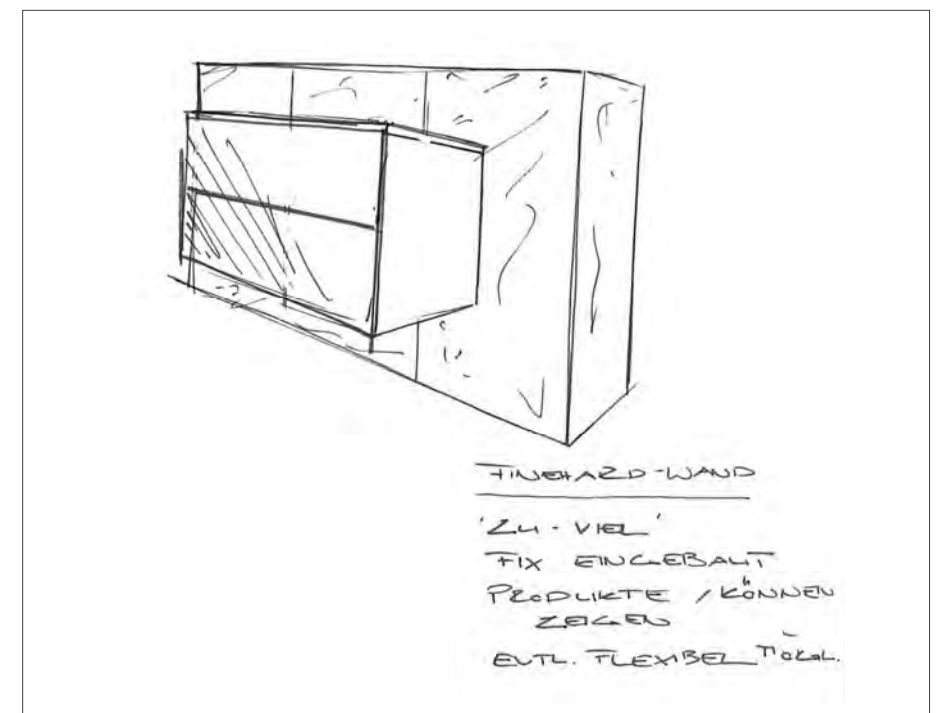

DOKUMENTATION

16012

BEMUSTERUNGSRaum FINEHARD

SOORPARK BÜTSCHWIL

Bauherrschaft Fraefel AG, Lütisburg-Station

BEMUSTERUNGSRAUM IM LOFT-STYLE  
PASSEND ZUM BEST. RAUM + GESAMTEN GELÄNDE

LOFT

- STAHL SCHWARZ
- HOLZ
- LEDER
- SPRESENTERFESTER
- BETON
- PENDELLEUCHTEN

BEMUSTERUNGSECKE

BEMUSTERUNGSECKE

ALTE STEINBEARBEITUNGSMASCHINE O.Ä.  
ZU BEMUSTERUNGSTISCH UMFUNKTIONIEREN

RUSTIKALE HOLZABDECKUNG  
GESTELL WEISS LACKIEREN

EINGANGSBEREICH AUSSEN

TEEKÜCHE

BÜRO

ALLGEMEIN	ALLES WEISS (STREICHEN)
WÄNDE	EINZELNE WÄNDE IN FEINSTEINZEUG / QUARZ TRENNWÄNDE AUS PALETTEN, WEISS GESTRICHEN
BODEN	FEINSTEINZEUG GROSSFORMATIG, BETON
DECKE	WEISS STREICHEN
AUSSTELLUNGSOBJEKTE / KÜCHE ETC.	FEINSTEINZEUG / QUARZ (KOMBINIERT MIT ANDEREN MATERIALIEN)
BESPRECHUNGSTISCHE	(ALT)HOLZ RUSTIKAL