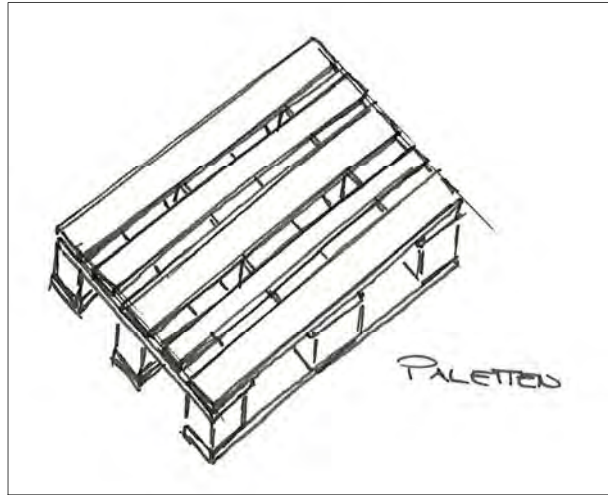

DOKUMENTATION

16012

BEMUSTERUNGSRaum FINEHARD

SOORPARK BÜTSCHWIL

Bauherrschaft Fraefel AG, Lütisburg-Station

BEMUSTERUNGSRAUM IM LOFT-STYLE  
PASSEND ZUM BEST. RAUM + GESAMTEN GELÄNDE

LOFT

- STAHL SCHWARZ
- HOLZ
- LEDER
- SPRESENTERFESTER
- BETON
- PENDELLEUCHTEN

BEMUSTERUNGSECKE

BEMUSTERUNGSECKE

ALTE STEINBEARBEITUNGSMASCHINE O.Ä.  
ZU BEMUSTERUNGSTISCH UMFUNKTIONIEREN

RUSTIKALE HOLZABDECKUNG  
GESTELL WEISS LACKIEREN

EINGANGSBEREICH AUSSEN

TEEKÜCHE

BÜRO

ALLGEMEIN	ALLES WEISS (STREICHEN)
WÄNDE	EINZELNE WÄNDE IN FEINSTEINZEUG / QUARZ TRENNWÄNDE AUS PALETTEN, WEISS GESTRICHEN
BODEN	FEINSTEINZEUG GROSSFORMATIG, BETON
DECKE	WEISS STREICHEN
AUSSTELLUNGSOBJEKTE / KÜCHE ETC.	FEINSTEINZEUG / QUARZ (KOMBINIERT MIT ANDEREN MATERIALIEN)
BESPRECHUNGSTISCHE	(ALT)HOLZ RUSTIKAL