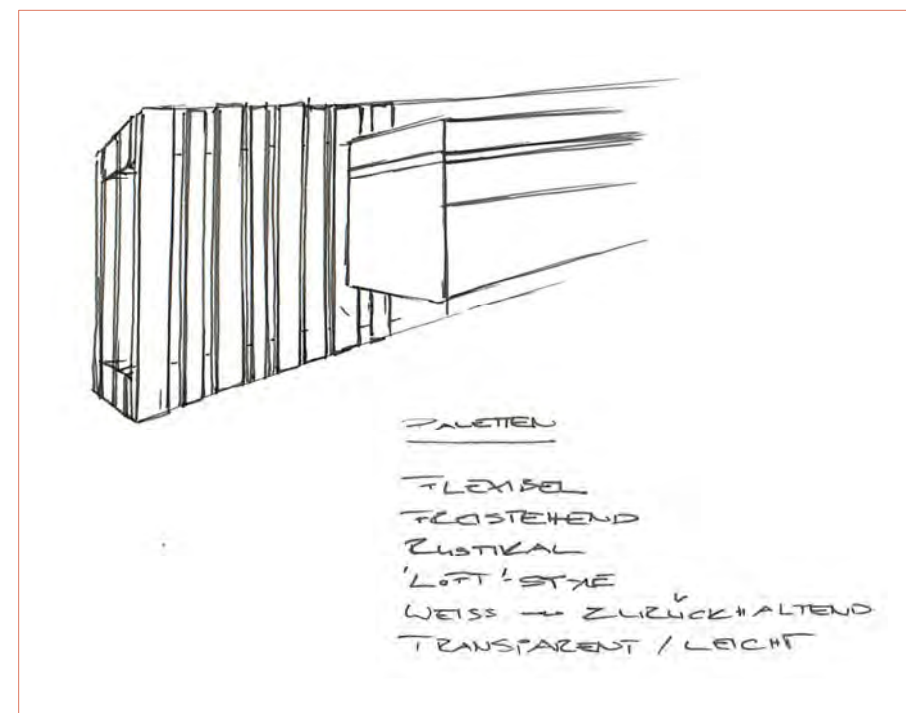

DOKUMENTATION

16012

BEMUSTERUNGSRaum FINEHARD

SOORPARK BÜTSCHWIL

Bauherrschaft Fraefel AG, Lütisburg-Station

BEMUSTERUNGSRAUM IM LOFT-STYLE  
PASSEND ZUM BEST. RAUM + GESAMTEN GELÄNDE

LOFT

- STAHL SCHWARZ
- HOLZ
- LEDER
- SPRESENTERFESTER
- BETON
- PENDELLEUCHTEN

BEMUSTERUNGSECKE

BEMUSTERUNGSECKE

ALTE STEINBEARBEITUNGSMASCHINE O.Ä.  
ZU BEMUSTERUNGSTISCH UMFUNKTIONIEREN

RUSTIKALE HOLZABDECKUNG  
GESTELL WEISS LACKIEREN

EINGANGSBEREICH AUSSEN

TEEKÜCHE

BÜRO

ALLGEMEIN	ALLES WEISS (STREICHEN)
WÄNDE	EINZELNE WÄNDE IN FEINSTEINZEUG / QUARZ TRENNWÄNDE AUS PALETTEN, WEISS GESTRICHEN
BODEN	FEINSTEINZEUG GROSSFORMATIG, BETON
DECKE	WEISS STREICHEN
AUSSTELLUNGSOBJEKTE / KÜCHE ETC.	FEINSTEINZEUG / QUARZ (KOMBINIERT MIT ANDEREN MATERIALIEN)
BESPRECHUNGSTISCHE	(ALT)HOLZ RUSTIKAL