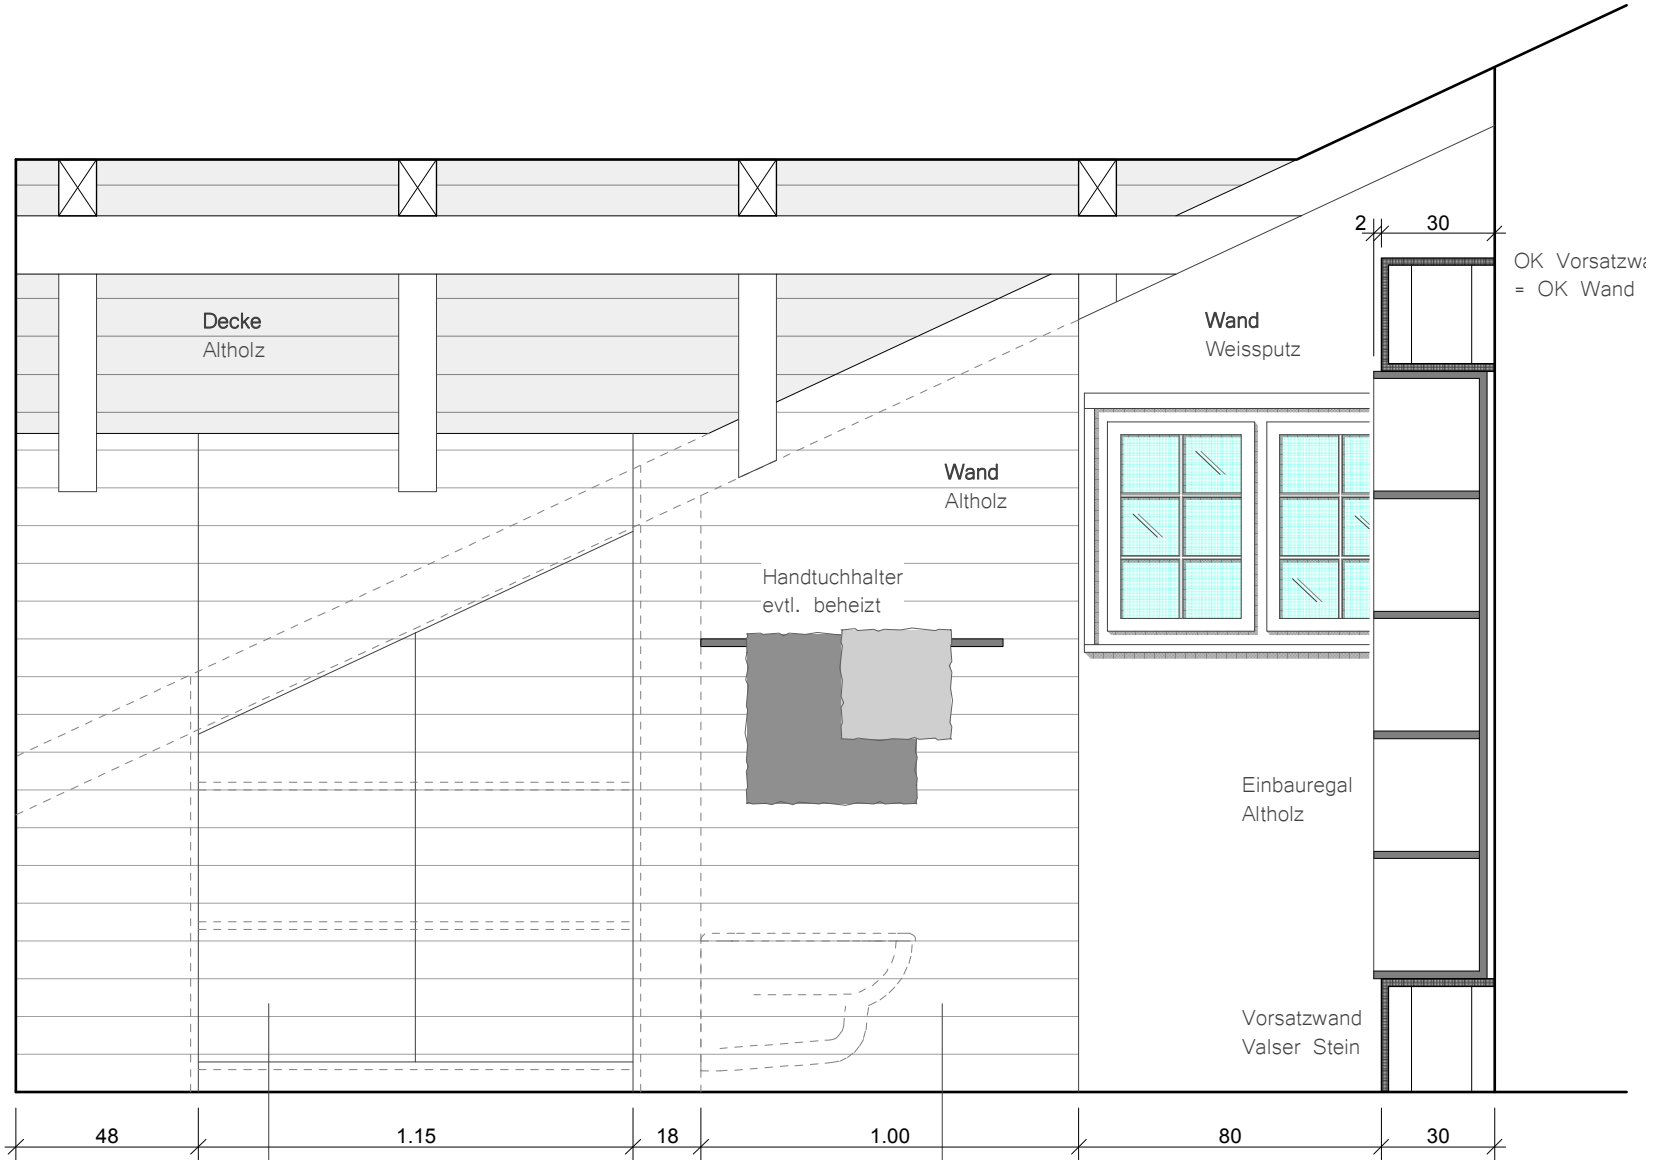

best. Brüstung
Verkleidung mit Valsei Stein,
grob geschliffen

Einbauschränk
Sockel und Blende frontbündig
grifflos, tip-on

Nischenverkleidung / Sichtschutz WC
mit integriertem Einbauschränk
Altholz