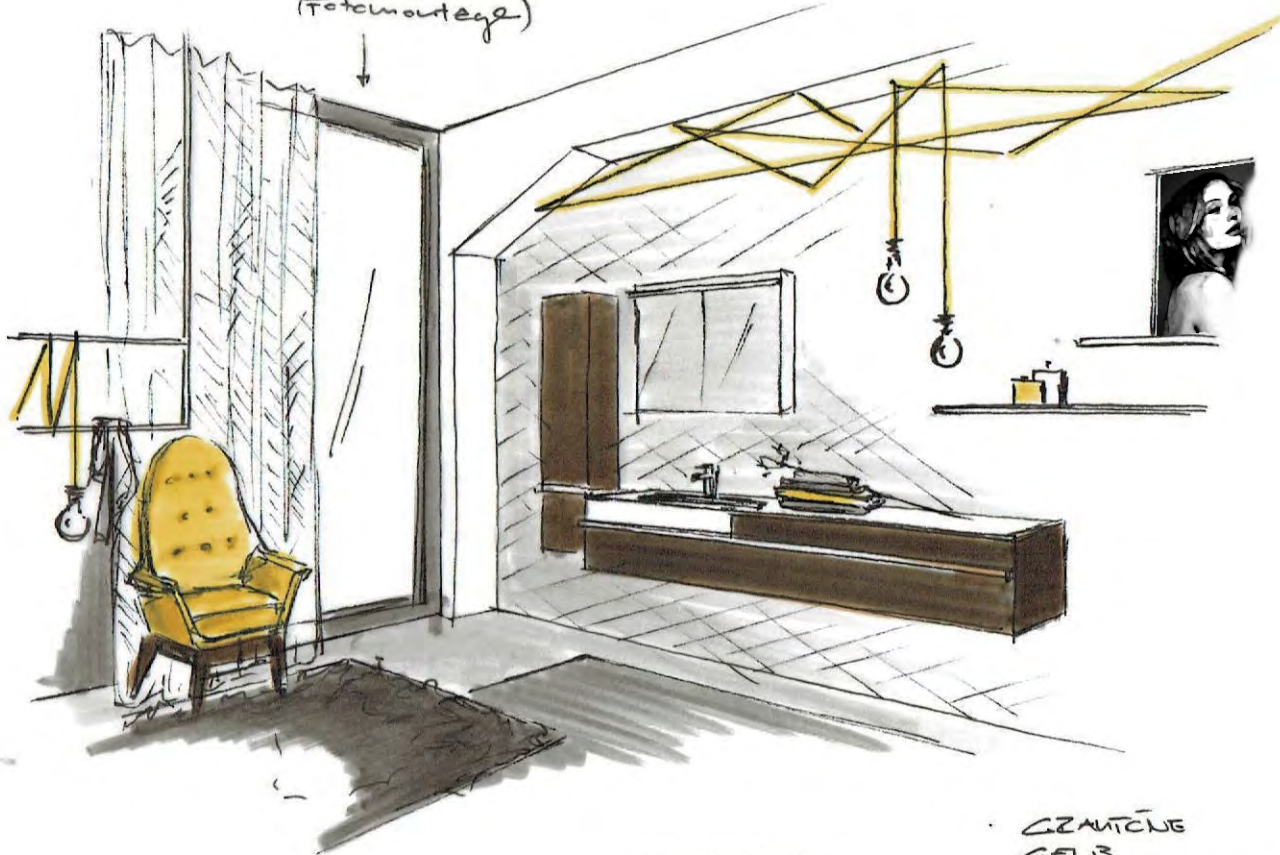

- Postlelfarbe  
Schwarz / weiss
- Tübel weiss
- Wände Austria / Tapete

SZENE 1  
nordish living

- Dunkelblau  
Nussbaum  
Gold
- Wände Petal  
des Anstrich  
blau /  
Nussbaum wie  
Tübel

↑  
evtl.  
Sedavanne

SZENE 2  
rustikal

Wenn mögl.  
Fenster  
(Fotomontage)

SZENE 3  
Loft

- GRAUICHE  
GELB
- Wände Anstrich +  
Pflaster retro oder  
-apete